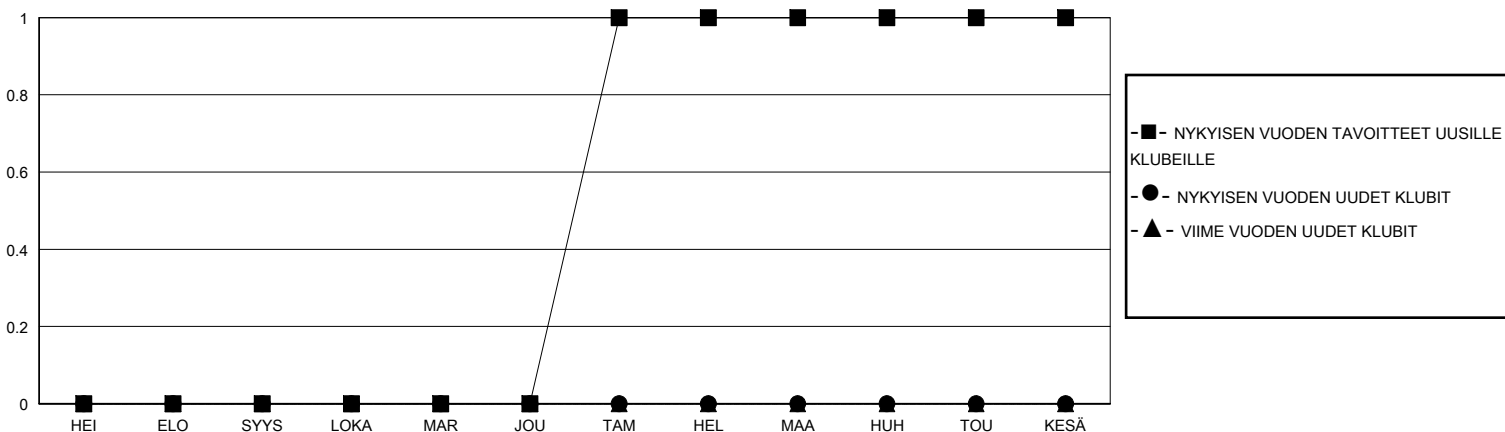

MONTHLY MEMBERSHIP PROGRESS REPORT

District 107 G

Results as of: 8/31/2024

GMT:

SIJAINTI FINLAND

GMT VAALIPIIRI

Klubit				jäsentä			
TULOKSET 2024-2025				TULOKSET 2024-2025			
NELJÄNNES	UUDEN KLUBIN TAVOITE	UUDET KLUBIT	LOPETETUT KLUBIT	NELJÄNNES	JÄSENKASVUN NETTOTAVOITE	TOTEUTUNUT JÄSENKASVU	POISTETUT JÄSENET (mukaan lukien siirrot)
HEI/ELO/SYYS	0	0	3	HEI/ELO/SYYS	5	3	3
LOKA/MAR/JOU	0	0	0	LOKA/MAR/JOU	5	0	0
TAM/HEL/MAA	1	0	0	TAM/HEL/MAA	5	0	0
HUH/TOU/KESÄ	0	0	0	HUH/TOU/KESÄ	5	0	0

TAVOITTEET JA UUDET KLUBIT, KUMULATIIVINEN

TAVOITTEET JA JÄSENET, KUMULATIIVINEN

LAKKAUTETUT KLUBIT: 3

0 CLUBS OF 51 LISÄNNYT YHDEN TAI USEAMMAN UUTTA JÄSENTÄ

SUKUPUOLIJAKAUMA

MIES 816 (87.18%)
NAINEN 120 (12.82%)