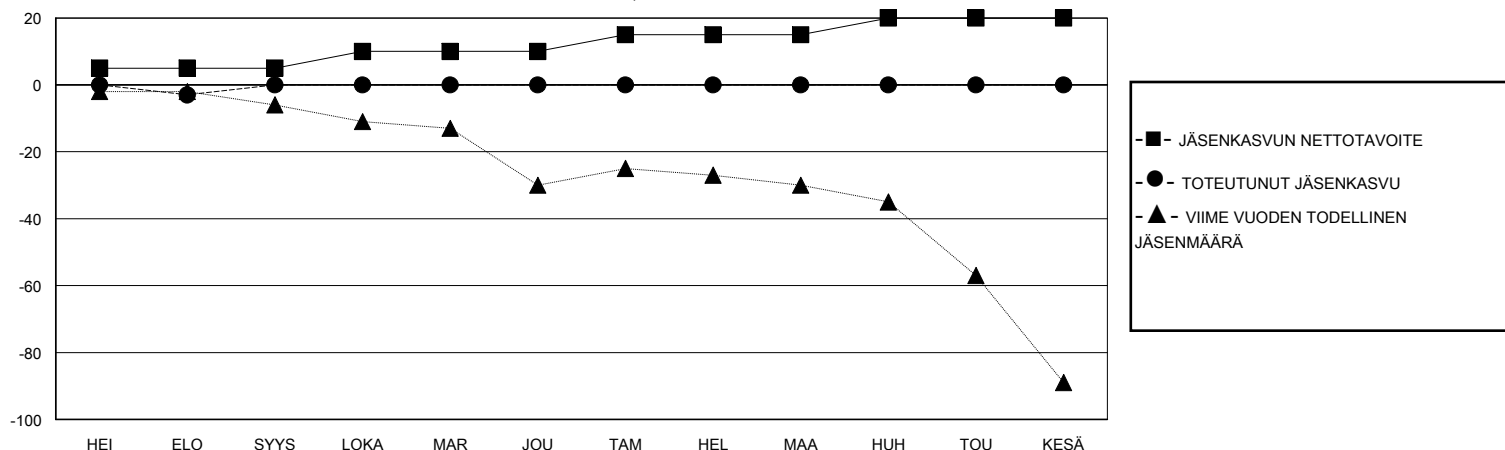

MONTHLY MEMBERSHIP PROGRESS REPORT

District 107 G

Results as of: 8/31/2024

GMT:

SIJAINTI FINLAND

GMT VAALIPIIRI

Klubit				jäsentä			
TULOKSET 2024-2025				TULOKSET 2024-2025			
NELJÄNNES	UUDEN KLUBIN TAVOITE	UUDET KLUBIT	LOPETETUT KLUBIT	NELJÄNNES	JÄSENKASVUN NETTOTAVOITE	TOTEUTUNUT JÄSENKASVU	POISTETUT JÄSENET (mukaan lukien siirrot)
HEI/ELO/SYYS	0	0	3	HEI/ELO/SYYS	5	3	3
LOKA/MAR/JOU	0	0	0	LOKA/MAR/JOU	5	0	0
TAM/HEL/MAA	1	0	0	TAM/HEL/MAA	5	0	0
HUH/TOU/KESÄ	0	0	0	HUH/TOU/KESÄ	5	0	0

TAVOITTEET JA UUDET KLUBIT, KUMULATIIVINEN

TAVOITTEET JA JÄSENET, KUMULATIIVINEN

LAKKAUTETUT KLUBIT: 3

0 CLUBS OF 51 LISÄNNYT YHDEN TAI USEAMMAN UUTTA JÄSENTÄ

SUKUPUOLIJAKAUMA

MIES 816 (87.18%)
NAINEN 120 (12.82%)